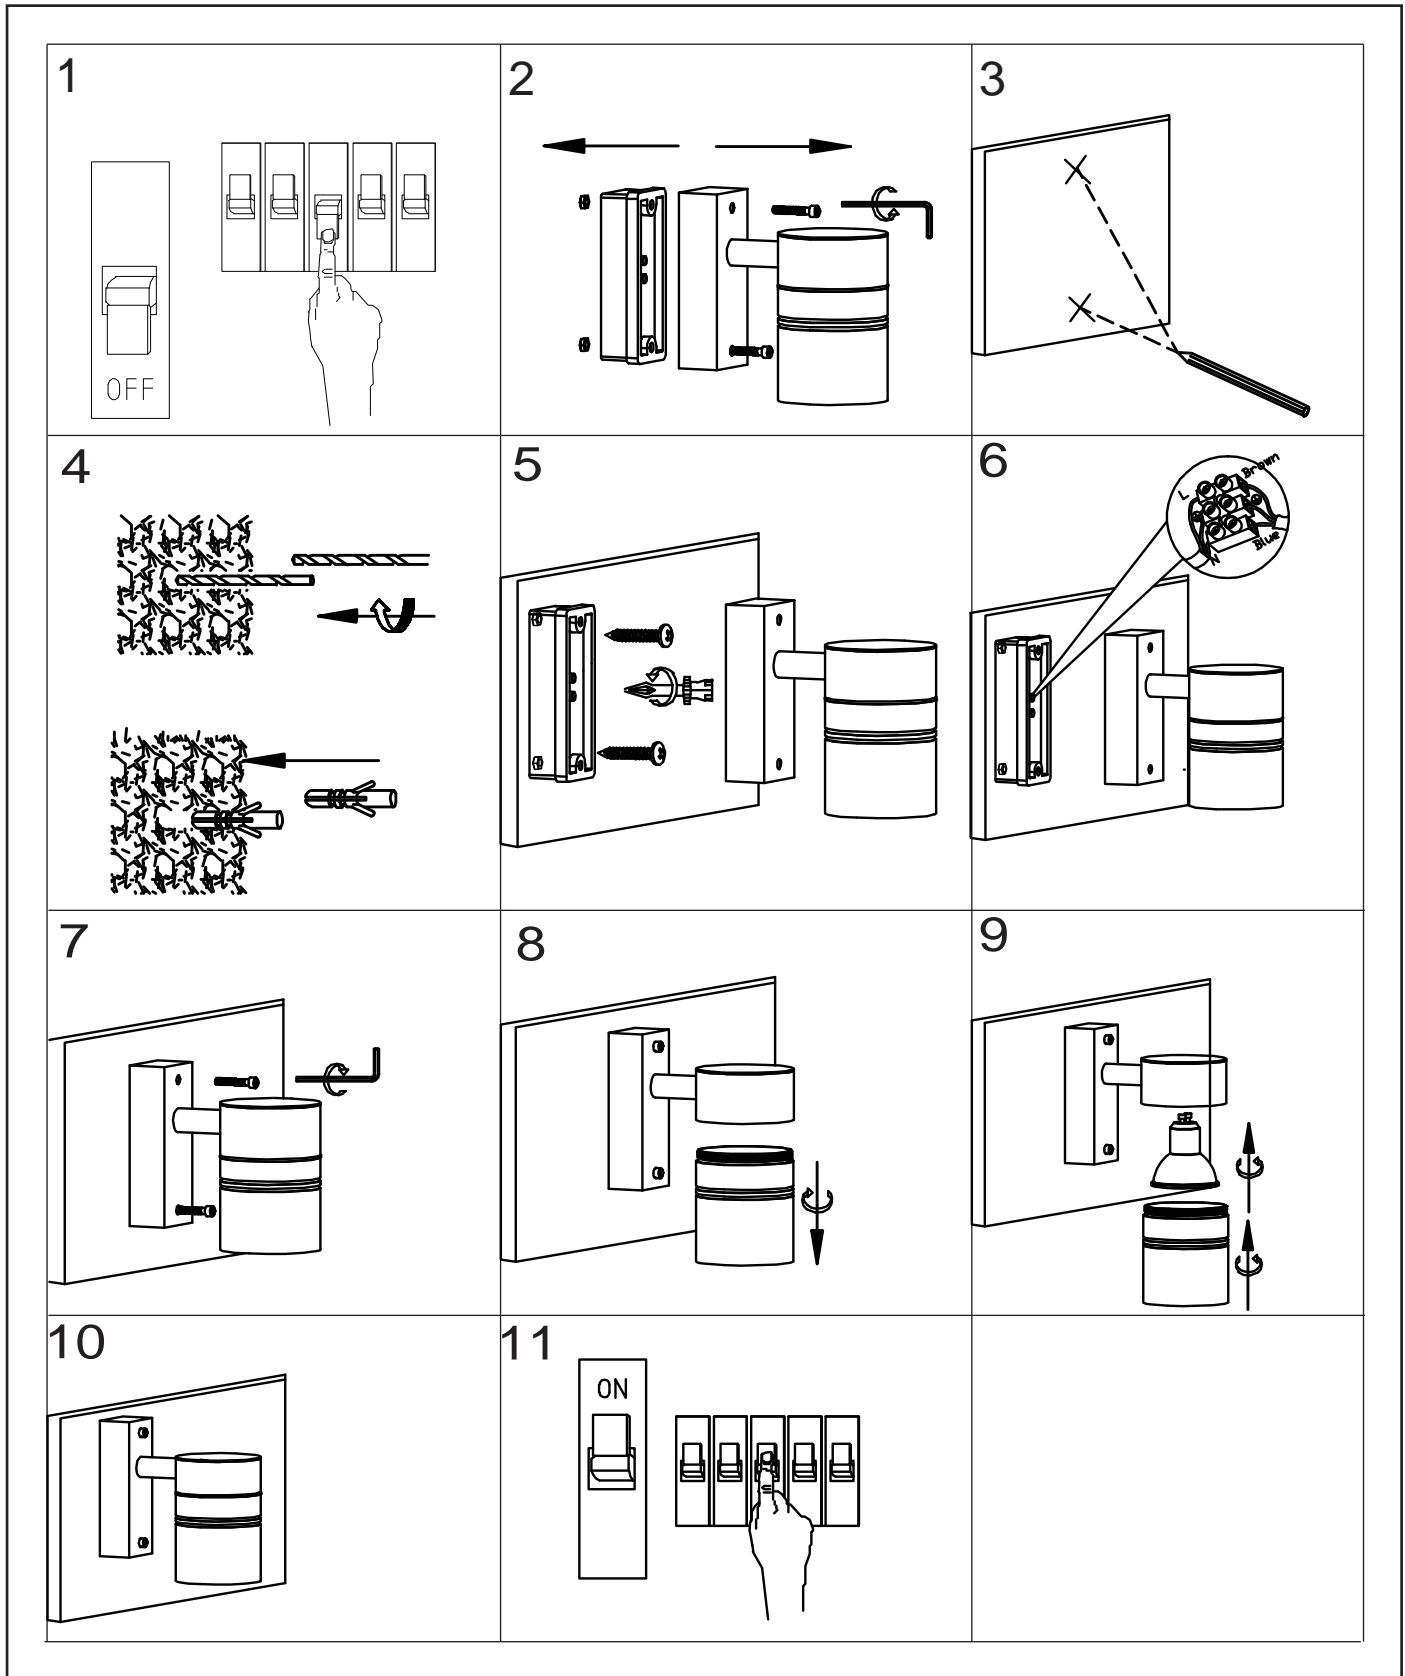

Height minimum : 11.5 cm

Height maximum : 11.5 cm

Dimensions shade LxWxH : 6.3 cm x 6.3cm x 7.2 cm

Main material : Stainless steel

Ceiling rose material : Stainless steel

Color : Satin chrome+Black

Style : Modern

Light source number : 1

Power requirements : 220-240V~50Hz

Bulb type & maximum wattage : GU10 LED 5W

IP44

IP54

IP65

IP67

Explanation of IP numbers for degrees of protection, see safety instruction manual in the box.

For more specifications of this product please visit

www.lucide.com

LUCIDE

TECHNICAL DRAWING&DIMENSIONS

ARNE-LED

Item number : 14867/05/12

EAN code : 5411212143884

Item number : 14867/05/30

EAN code : 5411212143891

For more specifications, dimensions please visit

www.lucide.com

LUCIDE

INSTALLATION DRAWING SPECIFICATIONS

Dit product bevat een lichtbron van energie-efficiëntieklasse A+
 Ce produit contient une source lumineuse de classe énergétique A+
 This product contains a light source of energy efficiency class A+
 Dieses Produkt enthält eine Lichtquelle der Energieeffizienzklasse A+
 Ten produkt zawiera ród o wiat a o klasie efektywno ci energetycznej A+